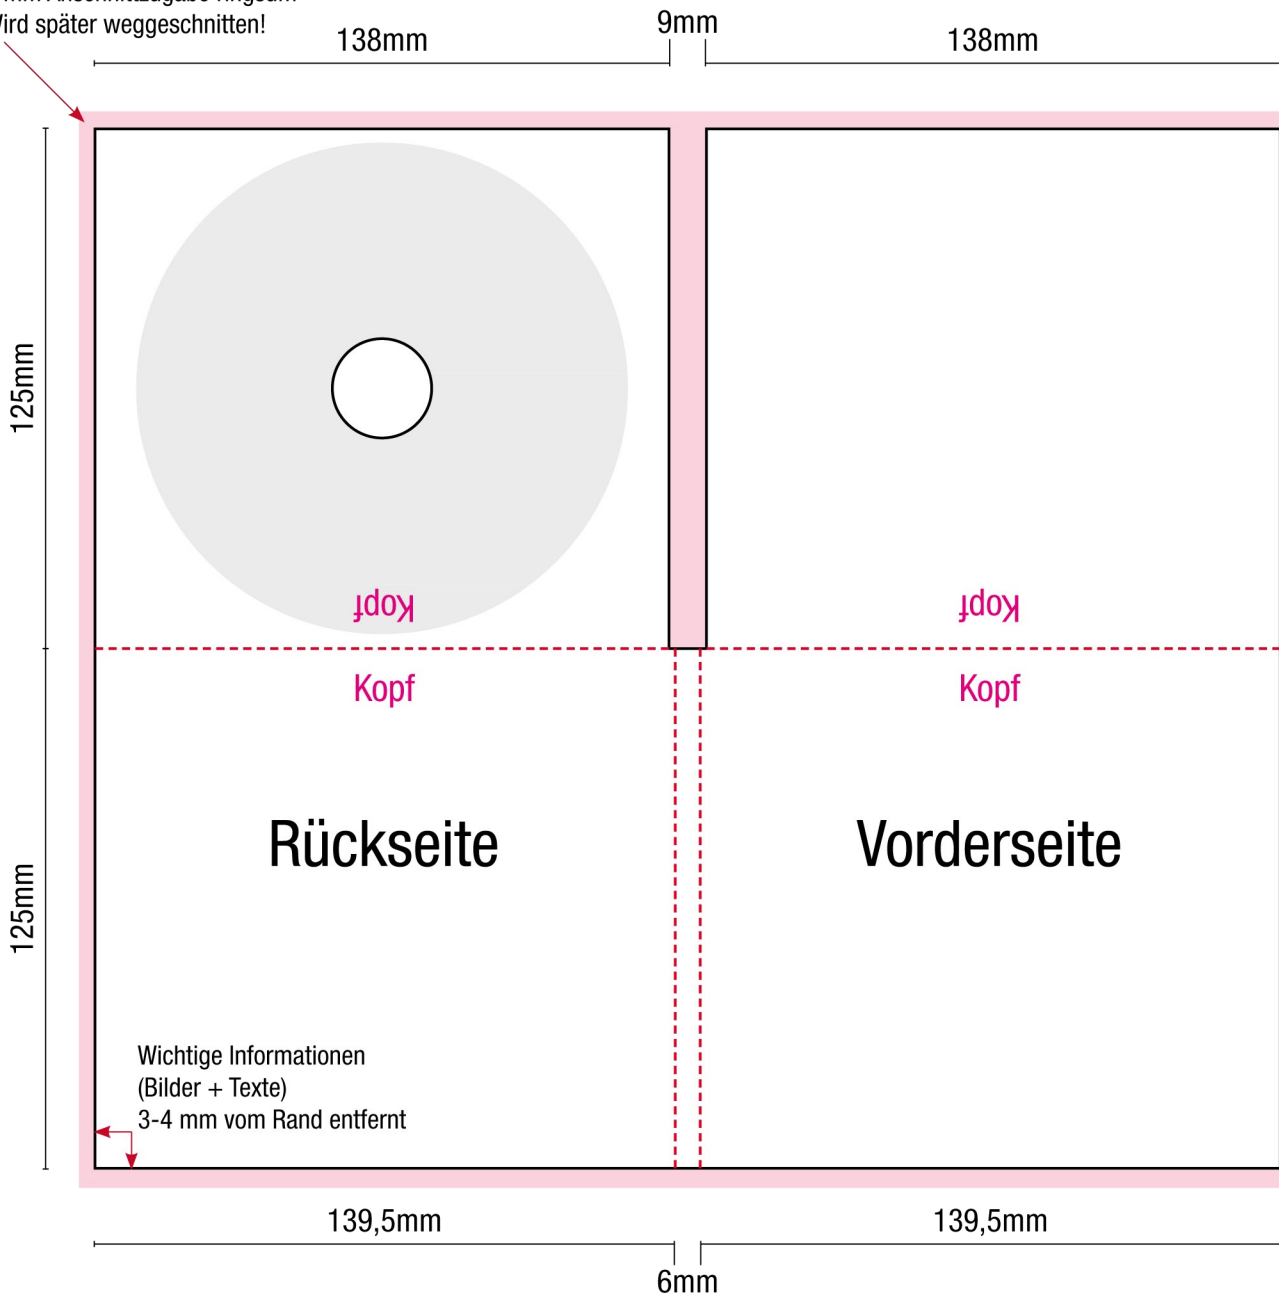

3 mm Anschnittzugabe ringsum  
Wird später weggeschnitten!

## PDF - Spezifikationen

Bilder: 300 dpi, CMYK Modus

Schriften: Alle Schriften eingebettet oder in Kurven / Pfade umgewandelt

Schnittmarken und Passkreuze werden nicht benötigt!